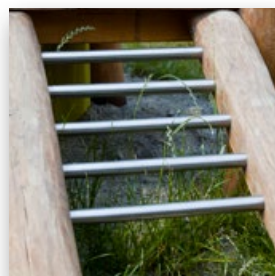

Metall

Metallbauteile setzen wir dort ein, wo die konstruktive oder statische Festigkeit und Beständigkeit dieses Material erfordert.

Der Einsatz von Metallverbindungen erlaubt deutlich interessantere Konstruktionen, als dies mit reinen Holzverbindungen möglich wäre. Viele Bauteile z.B. Kletter- und Rutschstangen, Leitern oder Hangleitern wären in Holz Ausführung gar nicht möglich.

┌ Natürlich, konzeptstark, spannend:
**Geniale Spielplätze mit
 Abenteuer-Garantie!** └

Pfosten:
 Robinie geölt

Pfosten:
 Robinie natur

Rutschen:
 GFK oder Edelstahl

● alle Beschlagteile
 Edelstahl

Kletterplatte & -griffe:
 Robinie

Bauchbrett:
 Robinie, HPL

Zaunelement:
 Edelstahl, PE

**Feingliederketten
 und Schaukelgelenke:**
 Edelstahl

Unser ausführliches
Material-Lexikon

**Splintfreies,
natürlich dauerhaftes
Robinienkernholz**

Dächer:
Robinie

Trittfläche:
HPL geriffelt

Brüstungen:
Robinie

Podestkonstruktion:
Robinie

Netze, Seile:
Kunststoffummanteltes
Stahlseil PES
(6-litzig, verklebt)

Sprossen:
Edelstahl

Rutschstangen:
Edelstahl

「Gemeinsam spielen und bewegen.」