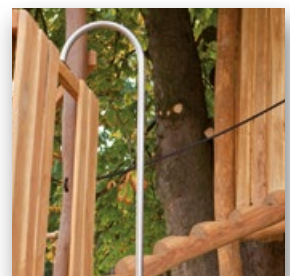

Trittfläche:
HPL geriffelt

Brüstungen:
Robinie

Podestkonstruktion:
Robinie

Netze, Seile:
Kunststoffummanteltes
Stahlseil PES
(6-litzig, verklebt)

Sprossen:
Edelstahl

Rutschstangen:
Edelstahl

「Gemeinsam spielen und bewegen.」