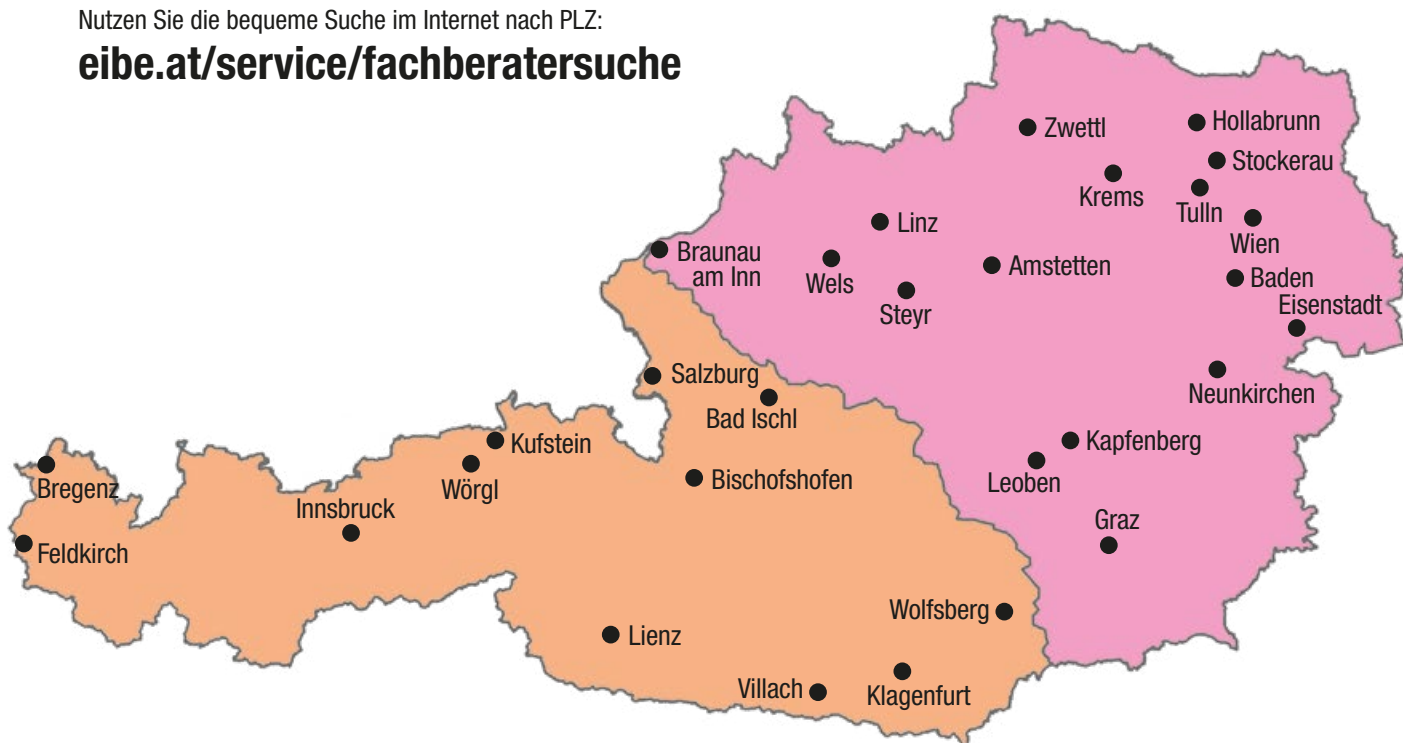

UNSERE ZERTIFIZIERUNGEN

Das Zeichen für verantwortungsvolle Waldwirtschaft

UNSERE MITGLIEDSCHAFTEN

Fachberater

Nutzen Sie die bequeme Suche im Internet nach PLZ:

eibe.at/service/fachbersuch

Tel. **0732 710 148**