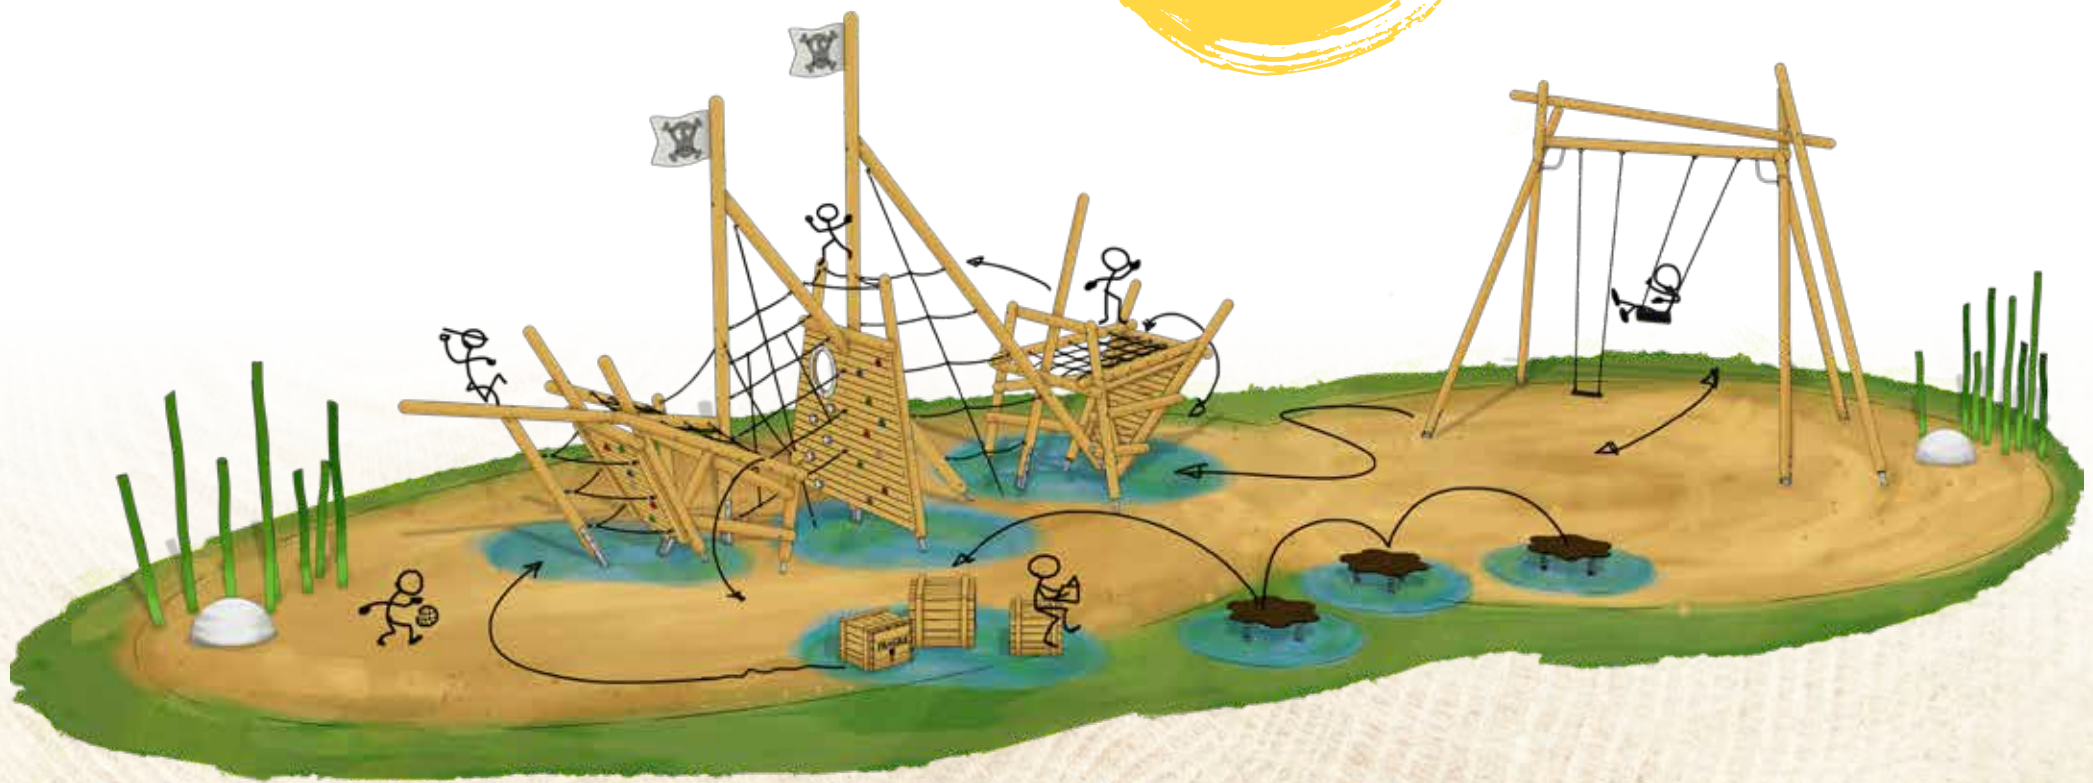

Funktionalität und Design – eine unschlagbare Kombination, die Begeisterung garantiert! eibe ist innovativ:

- → internationaler Vorreiter bei Design- und Produktentwicklung
- → pädagogisch wertvolle und absolut kindgerechte Konzepte
- → optimaler Mix aus Spielspaß, Innovation und Funktionalität
- → fantasiefördernde Konzepte, perfekt auf die Zielgruppe zugeschnitten
- → „Spielwelten, die begeistern. Spielräume mit Seele!“

eibe

Versprechen

Wir entwickeln gemeinsam
mit Experten und Pädagogen
immer wieder neue
Spielideen!